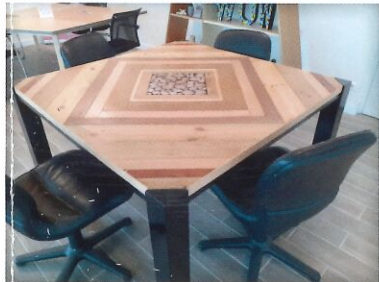

Notre engagement

Mob'Eeko vous propose des mobiliers éco-responsables, créés et fabriqués sur place au sein d'un espace de co-working favorisant le réemploi et la réutilisation de matière.

Nos équipes vous proposeront une large gamme de produits, de conseils et de services sur-mesure pour aménager vos bureaux, vos salles de réunion, vos espaces de vente, de détente et coworking, mais aussi les espaces intérieurs de votre domicile.

Nous rénovons et concevons
dans notre atelier des meubles sur-mesure

Vous êtes pour la RÉINSERTION
PROFESSIONNELLE
et le DÉVELOPPEMENT DURABLE

MOB'Eeko

Création de mobilier éco-responsable

Notre raison d'être