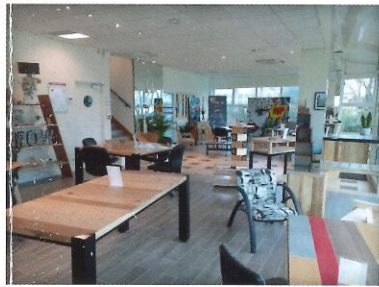

Notre engagement

Mob'Eeko vous propose des mobiliers éco-responsables, créés et fabriqués sur place au sein d'un espace de co-working favorisant le réemploi et la réutilisation de matière.

Nos équipes vous proposeront une large gamme de produits, de conseils et de services sur-mesure pour aménager vos bureaux, vos salles de réunion, vos espaces de vente, de détente et coworking, mais aussi les espaces intérieurs de votre domicile.

✕ Valoriser le mobilier en bon état sur le marché de l'occasion :

Rénover votre mobilier professionnel et personnel et le revendre ensuite, afin de proposer des aménagements fonctionnels et esthétiques.

Nous rénovons et concevons
dans notre atelier des meubles sur-mesure

Vous êtes pour la RÉINSERTION
PROFESSIONNELLE
et le DÉVELOPPEMENT DURABLE

MOB'Eeko

Création de mobilier éco-responsable

Notre raison d'être