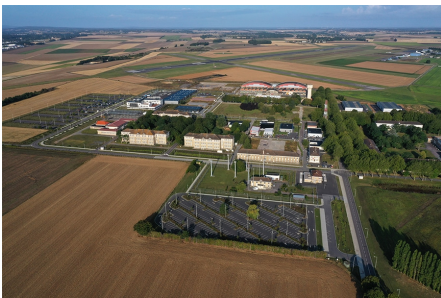

Parc d'activités Quartier Koenig – Bretteville-sur-Odon

📍 Nord-Ouest

Référence : CLM1171

Vente

Nombre d'entreprises sur ZA

100

Surface totale ZA en ha

70 HA

Surface commercialisable en ha

2 HA

Surface minimale commercialisable en m²

se renseigner m²

Description

Le quartier Koenig présente des opportunités foncières et immobilières stratégiques sur un site de 70 hectares à proximité immédiate de l'aéroport, du périphérique et de l'autoroute A84 vers la Bretagne.