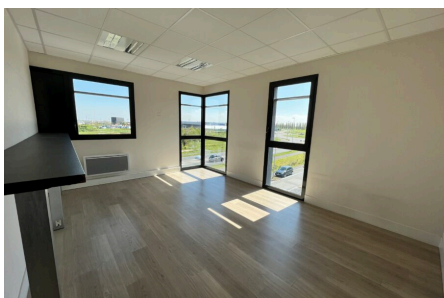

Plateaux de bureaux a louer Fleury sur Orne

📍 Sud-Ouest

Référence : CLM30230

Location

Sur ZA

Oui

Surface bureau en
m²

243 m²

État du bien

Neuf

Surface totale en
m²

243 m²

Description