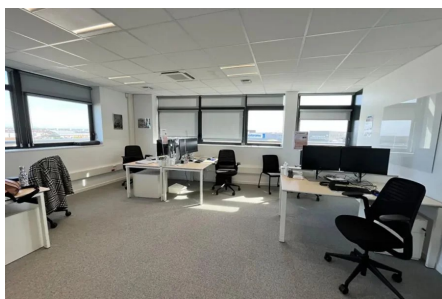

Plateaux de bureaux a louer Fleury sur Orne

📍 Sud-Ouest

Référence : CLM30230

Location

Sur ZA

Oui

Surface bureau en
m²

243 m²

État du bien

Neuf

Surface totale en
m²

243 m²

Description