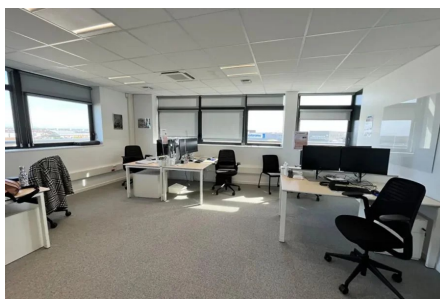

Plateaux de bureaux a louer Fleury sur Orne

📍 Sud-Ouest

Référence : CLM30230

Location

Sur ZA

Oui

Surface bureau en
m²

243 m²

État du bien

Neuf

Surface totale en
m²

243 m²

Description