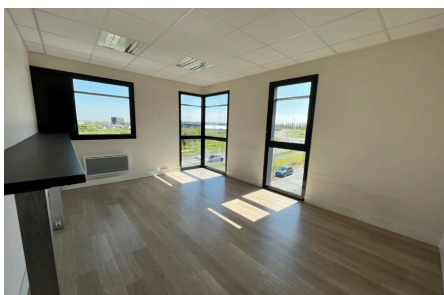

Plateaux de bureaux a louer Fleury sur Orne

📍 Sud-Ouest

Référence : CLM30230

Location

Sur ZA

Oui

Surface bureau en
m²

243 m²

État du bien

Neuf

Surface totale en
m²

243 m²

Description