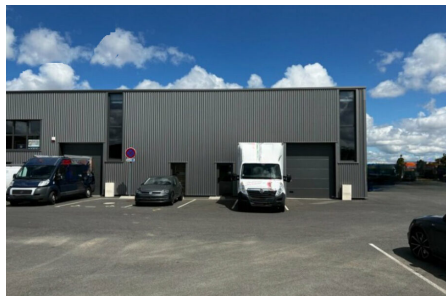

local d'activité a louer Fleury sur Orne

📍 Sud-Ouest

Référence : CLM27676

Location

Sur ZA	Surface totale en
Oui	m²
	250 m²
Surface bureau en	
m²	
250 m²	
État du bien	
Neuf	

Description

Caen secteur sud, local d'activité de 250 m² à louer offrant une visibilité commerciale (enseigne sur le périphérique). Accès plain pied. Porte sectionnelle, porte piéton, baie vitrée. A aménager (ou non) à votre convenance

Disponibilité à convenir

Nature

Bureau