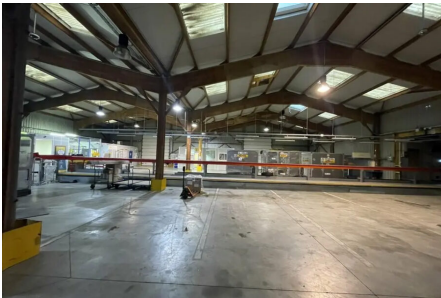

Entrepot a louer Colombelles

📍 Nord-Est

Référence : CLM45896

Location

Prix de la location

65 € HT / m²

Nature

Local d'activité

Sur ZA

Surface totale en
m²

Oui

900 m²

Surface stockage en
m²

900 m²

État du bien

Très bon état

Description

Local indépendant à louer d'une surface de 900 m²

comprenant une zone de bureaux

4 accès de plain-pied

cour intérieure entièrement bitumée

Terrain clos de 5000 m²

En bon état général

Disponible au 1er novembre 2024