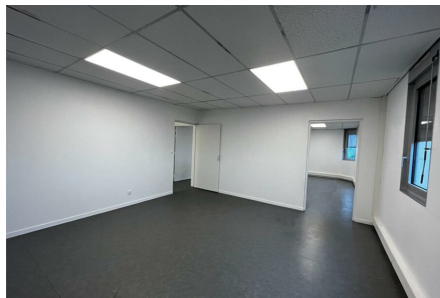

Bureaux a louer Caen Nord

📍 Nord-Ouest

Référence : CLM25455

Location

Prix de la location

125.87 € HT /
m²

Nature

Bureau

Sur ZA

Surface totale en
m²

Oui

143 m²

Surface bureau en
m²

143 m²

État du bien

Très bon état

Description

Dans un immeuble tertiaire en copropriété avec ascenseurs, situé au pied du périphérique Nord

Plateau à usage de bureaux situé au 3e étage

Surface : 143m² environ

Etat intérieur : aménagé et cloisonné entièrement refait à neuf et composé d'une entrée desservant 2 bureaux,

2 open space et une cafeteria avec cuisine équipée

Location meublée possible

Sanitaires hommes/femmes/PMR sur palier

2 places de parking privatives

Disponibilité : aout 2023