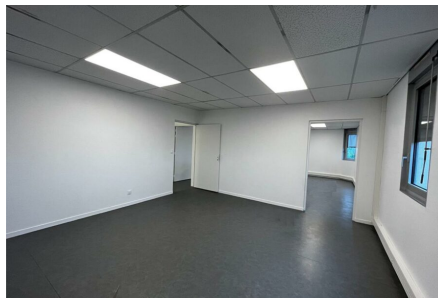

Bureaux a louer Caen Nord

📍 Nord-Ouest

Référence : CLM25455

Location

Prix de la location

125.87 € HT / m²

Nature

Bureau

Sur ZA

Oui

Surface bureau en m²

143 m²

État du bien

Très bon état

Surface totale en m²

143 m²

Description

Dans un immeuble tertiaire en copropriété avec ascenseurs, situé au pied du périphérique Nord

Plateau à usage de bureaux situé au 3e étage

Surface : 143m² environ

Etat intérieur : aménagé et cloisonné entièrement refait à neuf et composé d'une entrée desservant 2 bureaux,

2 open space et une cafeteria avec cuisine équipée

Location meublée possible

Sanitaires hommes/femmes/PMR sur palier

2 places de parking privatives

Disponibilité : aout 2023