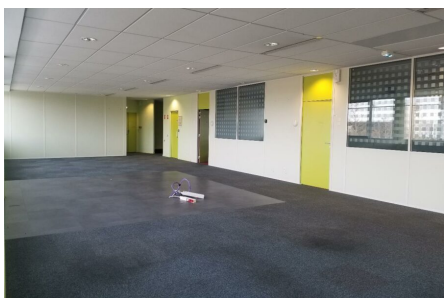

bureaux a louer Hérouville-Saint-Clair

Nord-Est

Référence : CLM24186

Location

Sur ZA

Non

Surface bureau en
m²

2379 m²

État du bien

Très bon état

Surface totale en
m²

2379 m²

Description