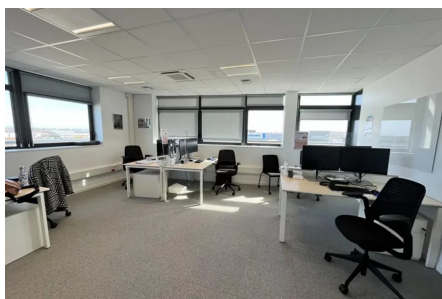

Plateaux de bureaux a louer Fleury sur Orne

📍 Sud-Ouest

Référence : CLM26102

Location

Sur ZA

Oui

Surface bureau en
m²

925 m²

État du bien

Neuf

Surface totale en
m²

925 m²

Description

Au sein d'un ensemble d'immobilier tertiaire et situé aux portes de Caen – zone Normandika

Immeuble livré en 2020 (réglementation RT2012),
Plateau de bureaux entièrement aménagé et cloisonné proposé à la location

Plateaux R+1 de 681.96 m² de SU (divisible en deux espaces)

Plateau R+2 de 243.23 m² avec grande terrasse accessible
composé d'un espace d'attente, plusieurs open space, coin repro, quelques bureaux cloisonnés, 1 salle de réunion, local technique, sanitaires hommes et femmes accessibles PMR, douche et dégagement, cloisons phoniques, éclairage led, courant fort et faible, fibre, climatisation réversible