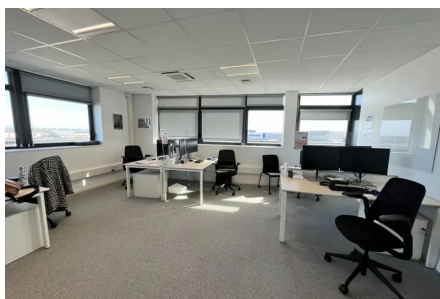

Plateaux de bureaux a louer Fleury sur Orne

📍 Sud-Ouest

Référence : CLM26102

Location

Sur ZA

Oui

Surface bureau en
m²

925 m²

État du bien

Neuf

Surface totale en
m²

925 m²

Description

Au sein d'un ensemble d'immobilier tertiaire et situé aux portes de Caen – zone Normandika

Immeuble livré en 2020 (réglementation RT2012),
Plateau de bureaux entièrement aménagé et cloisonné proposé à la location

Plateaux R+1 de 681.96 m² de SU (divisible en deux espaces)

Plateau R+2 de 243.23 m² avec grande terrasse accessible
composé d'un espace d'attente, plusieurs open space, coin repro, quelques bureaux cloisonnés, 1 salle de réunion, local technique, sanitaires hommes et femmes accessibles PMR, douche et dégagement, cloisons phoniques, éclairage led, courant fort et faible, fibre, climatisation réversible