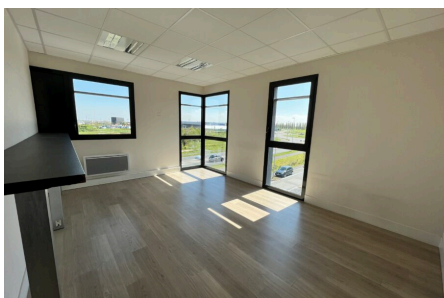

Plateaux de bureaux a louer Fleury sur Orne

📍 Sud-Ouest

Référence : CLM26102

Location

Sur ZA

Oui

Surface bureau en
m²

925 m²

État du bien

Neuf

Surface totale en
m²

925 m²

Description

Au sein d'un ensemble d'immobilier tertiaire et situé aux portes de Caen – zone Normandika

Immeuble livré en 2020 (réglementation RT2012),
Plateau de bureaux entièrement aménagé et cloisonné proposé à la location

Plateaux R+1 de 681.96 m² de SU (divisible en deux espaces)

Plateau R+2 de 243.23 m² avec grande terrasse accessible
composé d'un espace d'attente, plusieurs open space, coin repro, quelques bureaux cloisonnés, 1 salle de réunion, local technique, sanitaires hommes et femmes accessibles PMR, douche et dégagement, cloisons phoniques, éclairage led, courant fort et faible, fibre, climatisation réversible