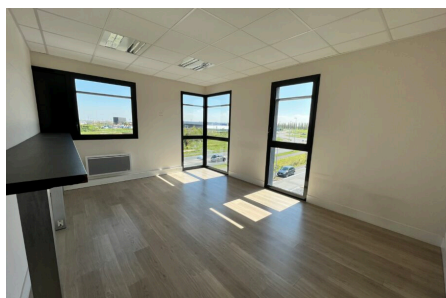

Plateaux de bureaux a louer Fleury sur Orne

📍 Sud-Ouest

Référence : CLM26102

Location

Sur ZA

Oui

Surface bureau en
m²

925 m²

État du bien

Neuf

Surface totale en
m²

925 m²

Description

Au sein d'un ensemble d'immobilier tertiaire et situé aux portes de Caen – zone Normandika

Immeuble livré en 2020 (réglementation RT2012),
Plateau de bureaux entièrement aménagé et cloisonné proposé à la location

Plateaux R+1 de 681.96 m² de SU (divisible en deux espaces)

Plateau R+2 de 243.23 m² avec grande terrasse accessible
composé d'un espace d'attente, plusieurs open space, coin repro, quelques bureaux cloisonnés, 1 salle de réunion, local technique, sanitaires hommes et femmes accessibles PMR, douche et dégagement, cloisons phoniques, éclairage led, courant fort et faible, fibre, climatisation réversible