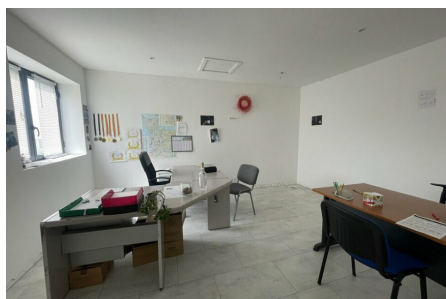

Bureaux A louer Colombelles – Caen la mer Normandie

Nord-Est

Référence : CLM45852

Location

Prix de la location

91.20 € HT /
m²

Nature

Bureau

Sur ZA Surface totale en
m²

Oui 186 m²

Surface bureau en
m²

186 m²

État du bien

Très bon état

Description

Bureaux à louer Colombelles

Au rdc une surface d'environ 56 m² et environ 130 m² au
1 er étage: Salle de réunion, coin repas, 1 bureau.

Travaux à prévoir

2 Places de parkign extérieur

Disponibilité : immédiate