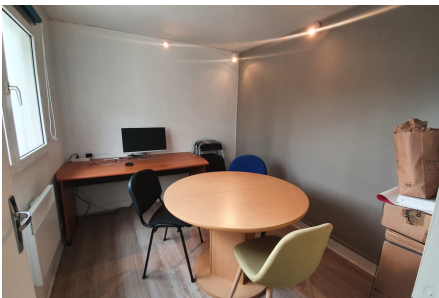

Bureaux à louer Caen proche Centre Ville

📍 Centre-Ville

Référence : CLM15010

Location

Sur ZA

Oui

Surface bureau en
m²

38 m²

État du bien

État général correct

Surface totale en
m²

38 m²

Description

Caen Normandie Développement
19 avenue Pierre Mendès France
CS 52700
14 027 CAEN Cedex 9 - 02 14 61 01 60