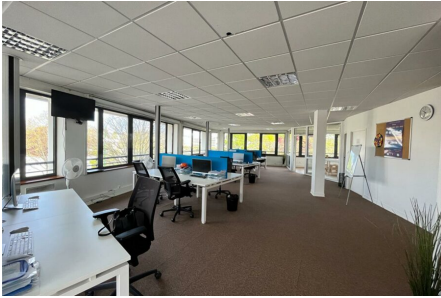

Bureaux a louer Caen Ouest

📍 Nord-Ouest

Référence : CLM26141

Location

Sur ZA

Surface totale en
m²

Non

172 m²

Surface bureau en
m²

172 m²

État du bien

Très bon état

Description

Caen Normandie Développement
19 avenue Pierre Mendès France
CS 52700
14 027 CAEN Cedex 9 - 02 14 61 01 60

Au sein d'un bel immeuble
Plateau à usage de bureaux aménagé et cloisonné situé au 1er étage
(accessible par ascenseur)

Surface totale : 172m² environ

Etat intérieur : bon état général
composé d'un open space, un bureau, une cafeteria et un local ménage
Sanitaires hommes/femmes/PMR privés
Places de parkings sécurisées disponibles
Plateau très lumineux