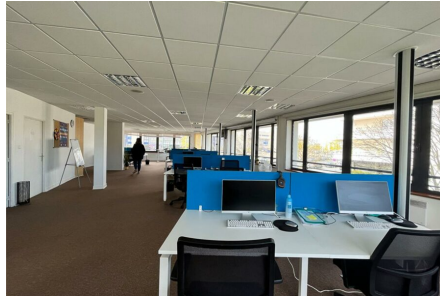

Bureaux a louer Caen Ouest

📍 Nord-Ouest

Référence : CLM26141

Location

Sur ZA

Surface totale en
m²

Non

172 m²

Surface bureau en
m²

172 m²

État du bien

Très bon état

Description

Caen Normandie Développement
19 avenue Pierre Mendès France
CS 52700
14 027 CAEN Cedex 9 - 02 14 61 01 60

Au sein d'un bel immeuble
Plateau à usage de bureaux aménagé et cloisonné situé au 1er étage
(accessible par ascenseur)

Surface totale : 172m² environ

Etat intérieur : bon état général
composé d'un open space, un bureau, une cafeteria et un local ménage
Sanitaires hommes/femmes/PMR privés
Places de parkings sécurisées disponibles
Plateau très lumineux