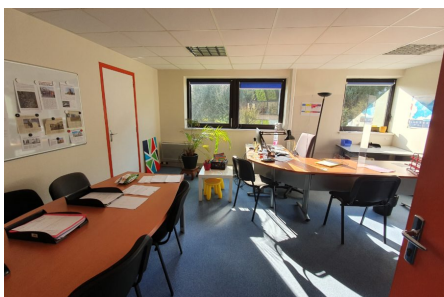

Bureaux a louer Caen Nord

📍 Nord-Ouest

Référence : CLM14044

Location

Vente

Sur ZA

Non

Surface bureau en
m²

1830 m²

Surface totale en
m²

1830 m²

Caen Normandie Développement
19 avenue Pierre Mendès France
CS 52700
14 027 CAEN Cedex 9 - 02 14 61 01 60