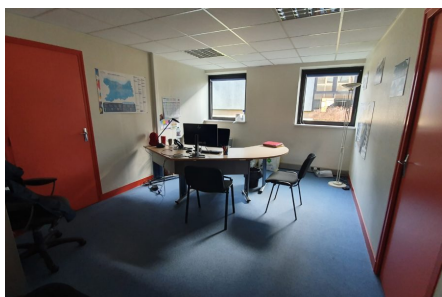

Bureaux a louer Caen Nord

📍 Nord-Ouest

Référence : CLM14044

Location

Vente

Sur ZA

Non

Surface bureau en
m²

1830 m²

Surface totale en
m²

1830 m²

Caen Normandie Développement
19 avenue Pierre Mendès France
CS 52700
14 027 CAEN Cedex 9 - 02 14 61 01 60