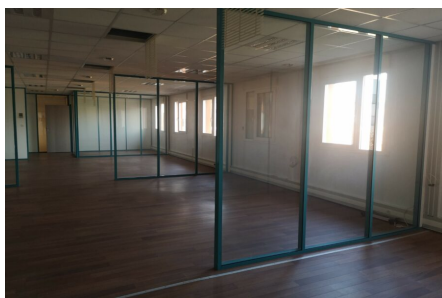

Bureaux à louer aménagés Colombelles Caen Normandie

 Nord-Est

Référence : CLM45850

Location

Sur ZA

Oui

Surface bureau en
m²

450 m²

Surface totale en
m²

450 m²

État du bien

Très bon état

Description

Plateau de bureaux aménagé situé au 1er étage avec ascenseur

entrée par contrôle d'accès

sanitaires