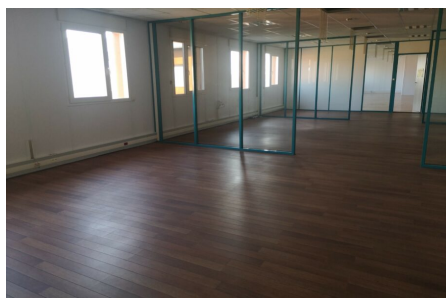

Bureaux à louer aménagés Colombelles Caen Normandie

 Nord-Est

Référence : CLM45850

Location

Sur ZA

Oui

Surface bureau en
m²

450 m²

Surface totale en
m²

450 m²

État du bien

Très bon état

Description

Plateau de bureaux aménagé situé au 1er étage avec ascenseur

entrée par contrôle d'accès

sanitaires