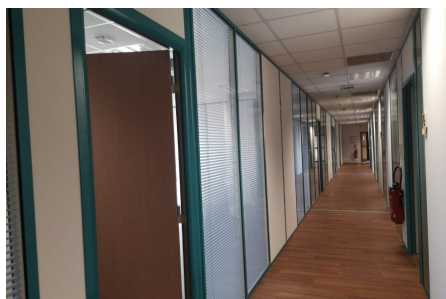

Bureaux à louer aménagés Colombelles Caen Normandie

 Nord-Est

Référence : CLM45850

Location

Sur ZA

Oui

Surface bureau en
m²

450 m²

Surface totale en
m²

450 m²

État du bien

Très bon état

Description

Plateau de bureaux aménagé situé au 1er étage avec ascenseur

entrée par contrôle d'accès

sanitaires