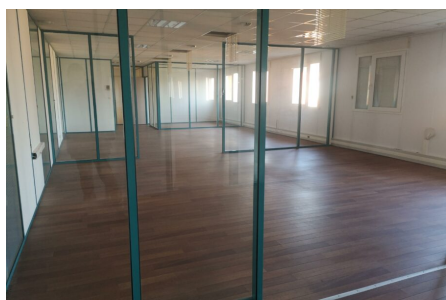

Bureaux à louer aménagés Colombelles Caen Normandie

 Nord-Est

Référence : CLM45850

Location

Sur ZA

Oui

Surface bureau en
m²

450 m²

Surface totale en
m²

450 m²

État du bien

Très bon état

Description

Plateau de bureaux aménagé situé au 1er étage avec ascenseur

entrée par contrôle d'accès

sanitaires